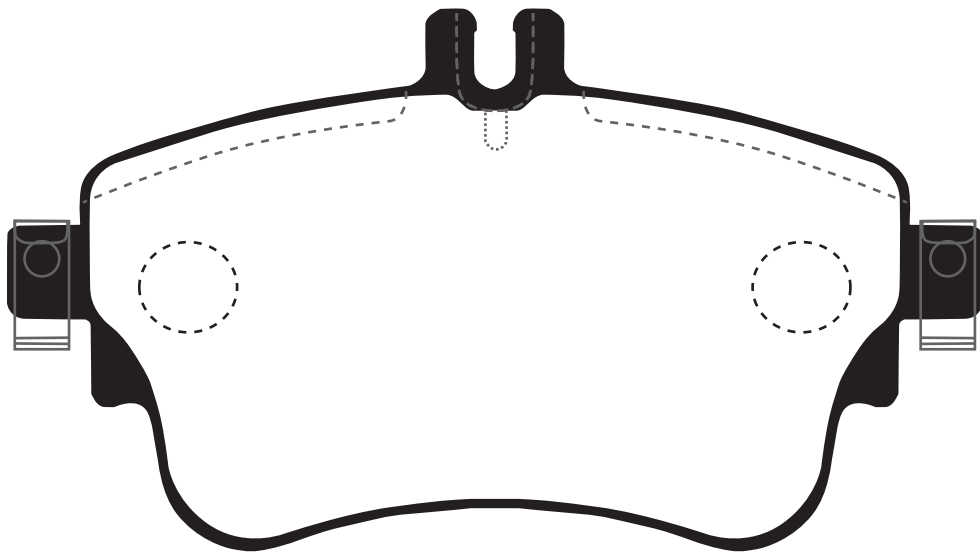

Z738

※原寸表示ではありません。

サイズ	W: 129.0mm H: 71.4mm T:18.4mm
備考	