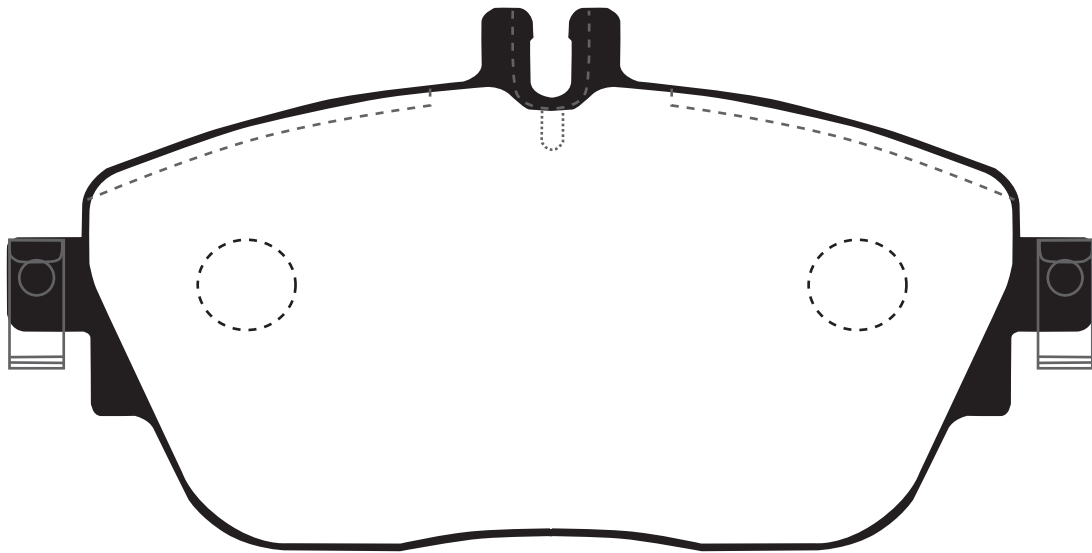

Z737

※原寸表示ではありません。

サイズ	W: 143.8mm H: 71.5mm T:19.4mm
備考	