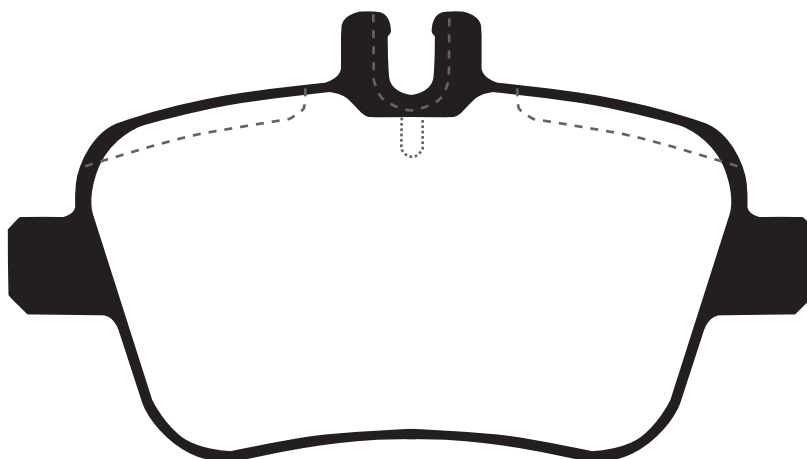

**Z439**

※原寸表示ではありません。

サイズ

W: 106.2mm H: 59.1mm T:17.6mm

備考