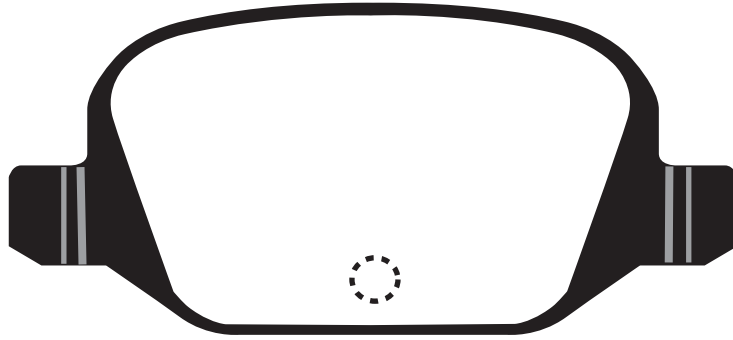

Z245

※原寸表示ではありません。
This image is not full scaled

サイズ	W: 95.8mm H: 44.0mm T: 16.0mm
備考	