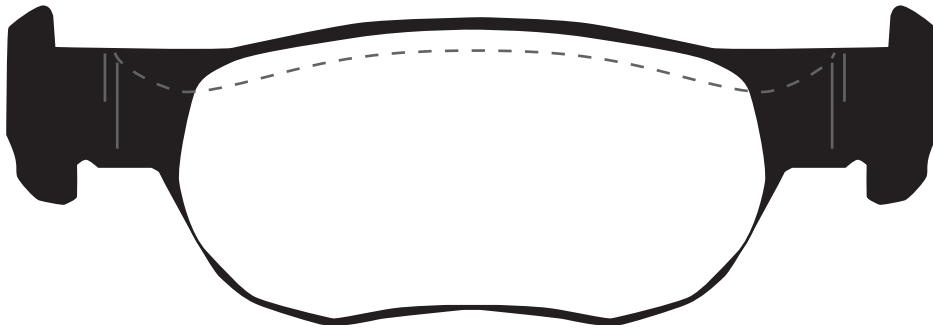

R462

W: 122.8mm H: 41.9mm T: 13.0mm

W: 122.8mm H: 51.3mm T: 13.0mm

※原寸表示ではありません。  
This image is not full scaled

サイズ	
備考	