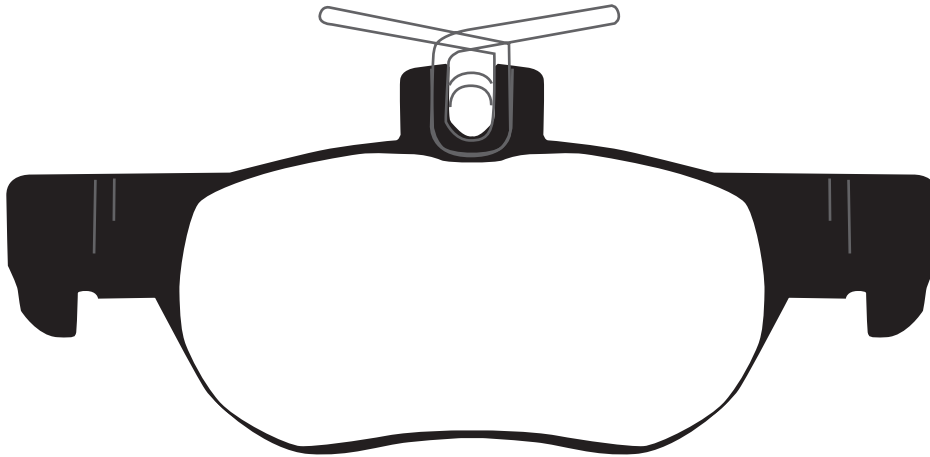

R462

W: 122.8mm H: 41.9mm T: 13.0mm

W: 122.8mm H: 51.3mm T: 13.0mm

※原寸表示ではありません。  
This image is not full scaled

サイズ	
備考	