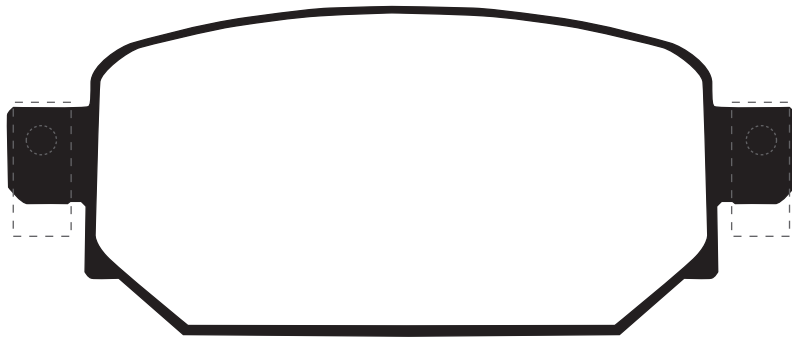

R460

※原寸表示ではありません。
This image is not full scaled

サイズ	W: 104.20mm H: 43.60mmT: 15.0mm
備考	