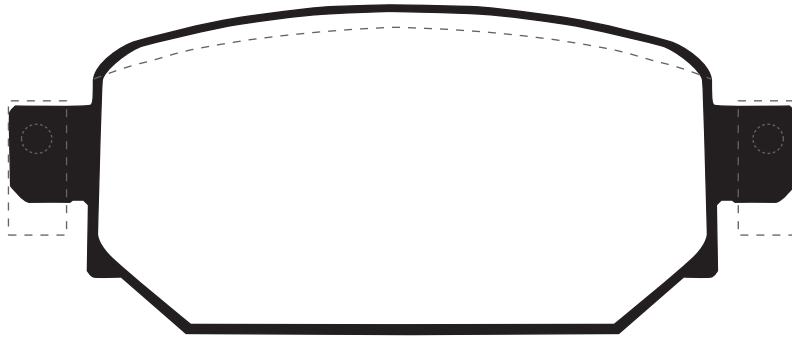

R460

※原寸表示ではありません。
This image is not full scaled

サイズ	W: 104.20mm H: 43.60mmT: 15.0mm
備考	