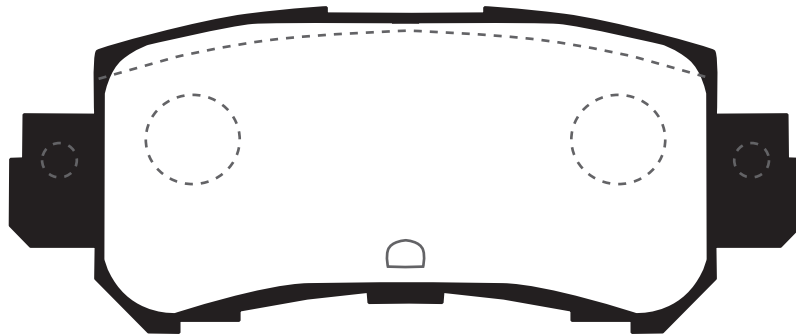

R453

※原寸表示ではありません。
This image is not full scaled

| | |
|-----|--------------------------------|
| サイズ | W: 104.6mm H: 43.0mm T: 14.5mm |
| 備考 | |