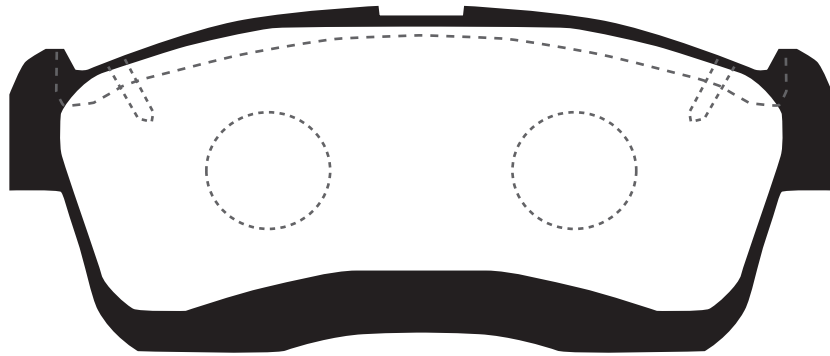

F751

※原寸表示ではありません。
This image is not full scaled

サイズ	W: 108.6mm H: 45.5mm T: 15.0mm
備考	