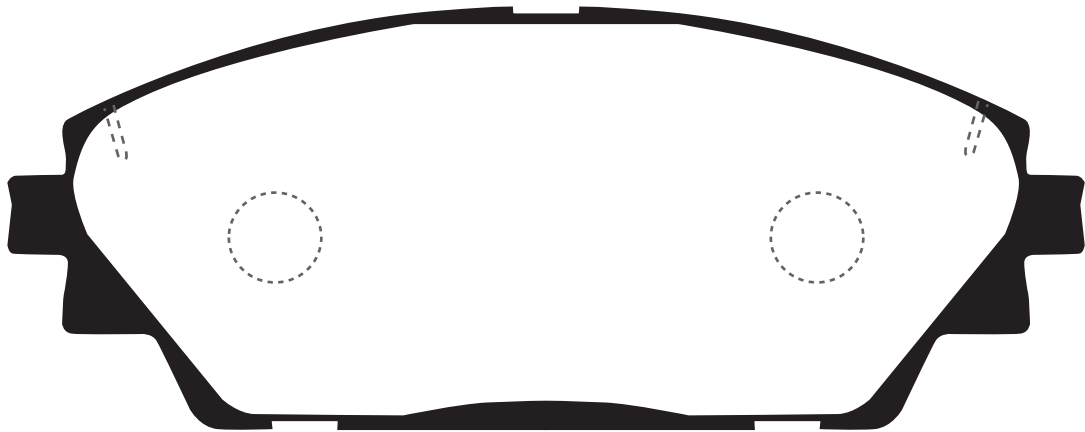

F472

※原寸表示ではありません。
This image is not full scaled

サイズ	W: 142mm H: 55.7mm T: 15.8mm
備考	