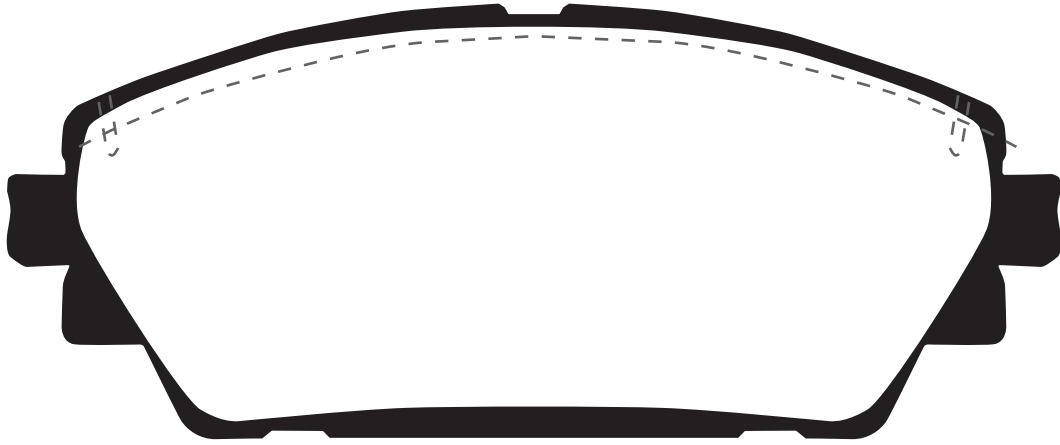

F471

※原寸表示ではありません。
This image is not full scaled

サイズ	W: 138mm H: 52.7mm T: 16.0mm
備考	