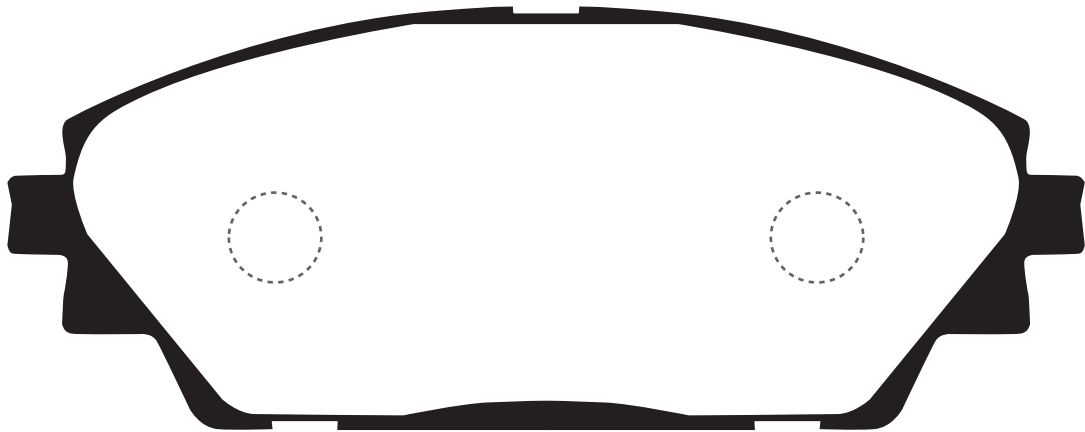

F470

※原寸表示ではありません。
This image is not full scaled

サイズ	W: 142mm H: 55.7mm T: 15.8mm
備考	