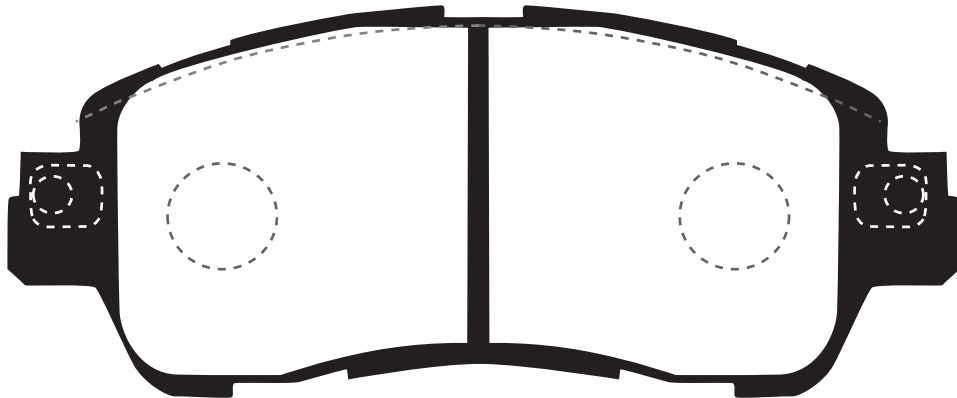

F458

※原寸表示ではありません。

| | |
|-----|--------------------------------|
| サイズ | W: 125.6mm H: 51.5mm T: 15.5mm |
| 備考 | |