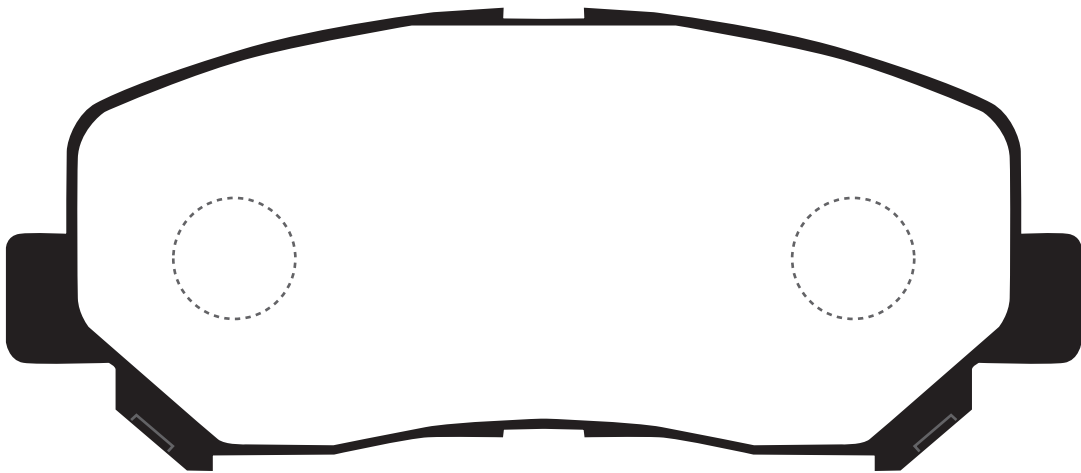

F453

※原寸表示ではありません。
This image is not full scaled

サイズ	W: 141.9mm H: 60.9mm T: 15.9mm
備考	