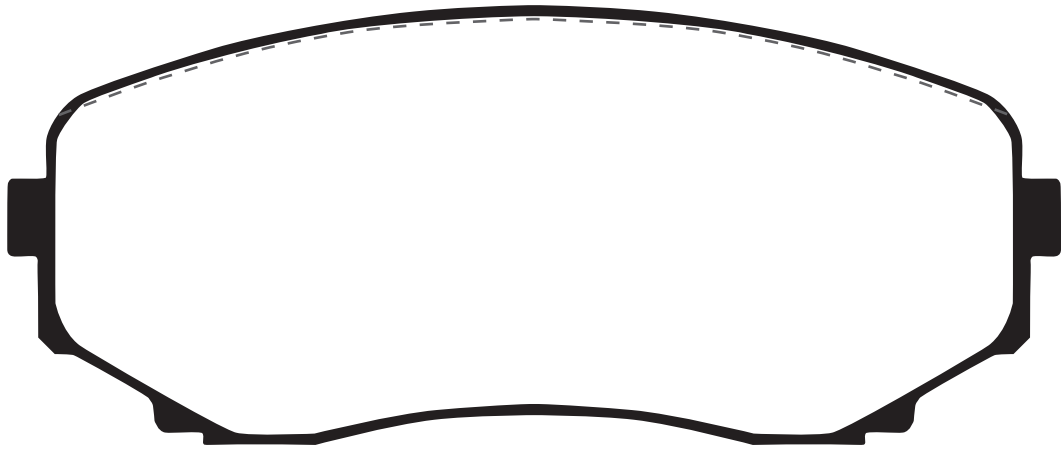

F452

※原寸表示ではありません。
This image is not full scaled

サイズ	W: 139mm H: 58mm	T: 17.0mm
備考		