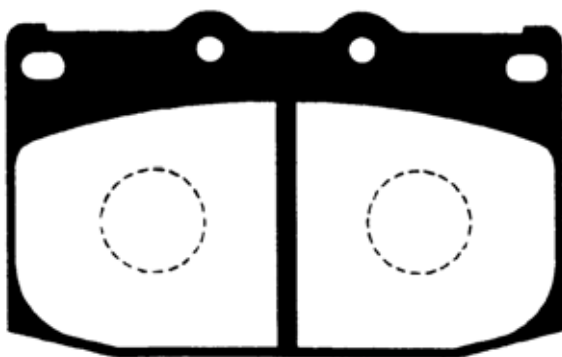

**F443**

原寸表示ではありません。

サイズ	Wide: 107.0mm	Front/Rear	FRONT
備考	FD3S (RX-7)		