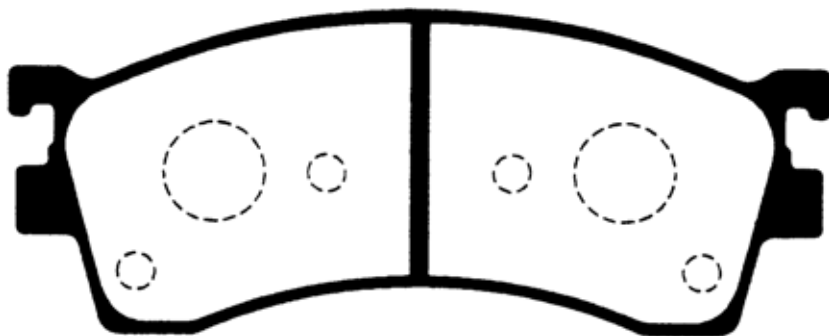

F442

原寸表示ではありません。

サイズ	Wide: 131.5mm	Front/Rear	FRONT
備考	BJ3P/5P (FAMILIA), MS-6, MS-8, MX-6, EUNOS 500		
	GFER (CAPELLA),		