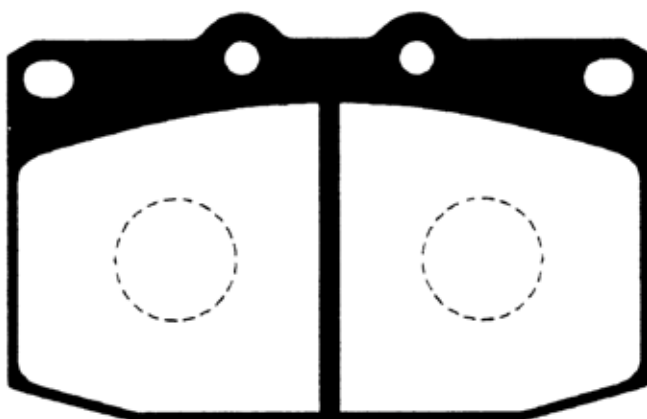

F431

※原寸表示ではありません。

サイズ	Wide:107.0mm	Front/Rear	FRONT
備考	FC3S/3C (RX-7)		