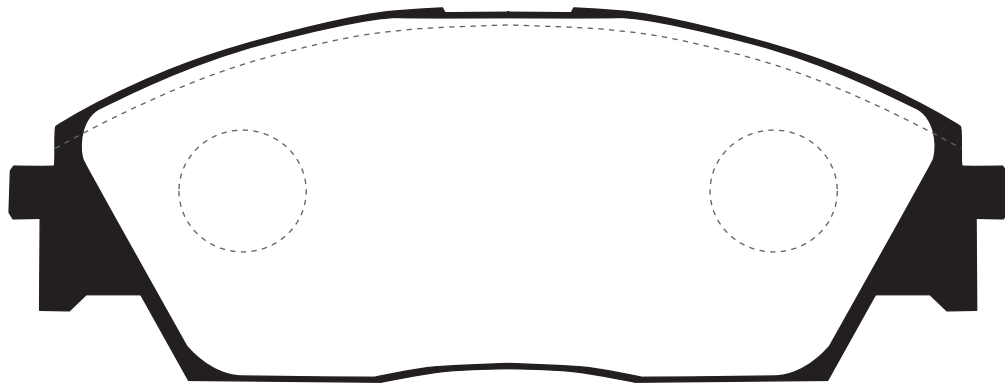

F388

※原寸表示ではありません。
This image is not full scaled

サイズ	W: 132.0mm H: 49.5mm T: 15.0mm
備考	