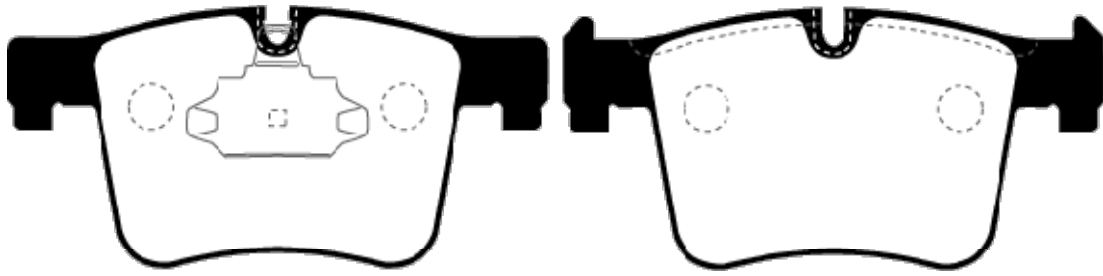

**Z528****PMU** Project  $\mu$ 

※原寸表示ではありません This image is not full scaled

Maker :	BMW	Size :	W: 148.3mm H: 69.7mm
Front / Rear :	Front	Thickness :	T: 18mm
MEMO :	.		
	.		

**STREET**

	<b>NS-C</b>	<b>TYPE-PS</b>	<b>PS-HW</b>	
品番	Z528 N2	Z528 N4	Z528 N5	
JAN	4514149477761	4514149486893	4514149550396	
税別価格	¥16,000	¥23,000	¥25,000	
税込価格	<b>¥17,600</b>	<b>¥25,300</b>	<b>¥27,500</b>	