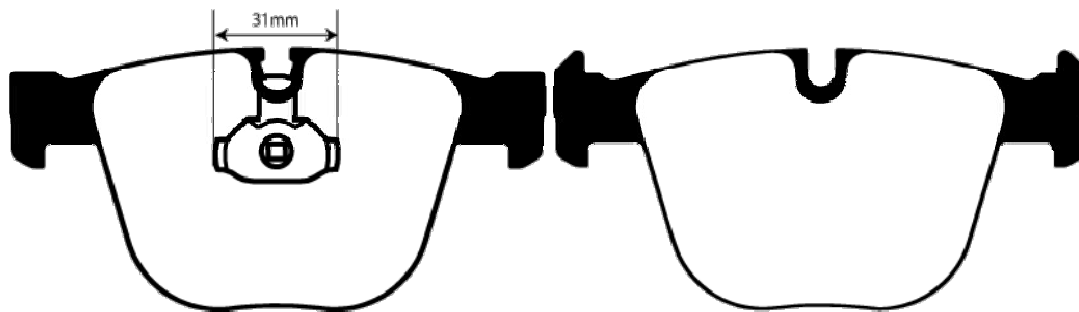

Z421**PMU** Project μ 

※原寸表示ではありません This image is not full scaled

Maker :	BMW	Size :	W: 139.8mm H: 67.7mm
Front / Rear :	Rear	Thickness :	T= 16.8mm
Memo :	・ リテーナー幅31mm		
	・		
	・		

STREET

	NS-C	TYPE-PS	PS-HW	
品番	Z421 N2	Z421 N4	Z421 N5	
JAN	4514149476672	4514149485803	4514149550273	
税別価格	¥15,000	¥22,000	¥25,000	
税込価格	¥16,500	¥24,200	¥27,500	