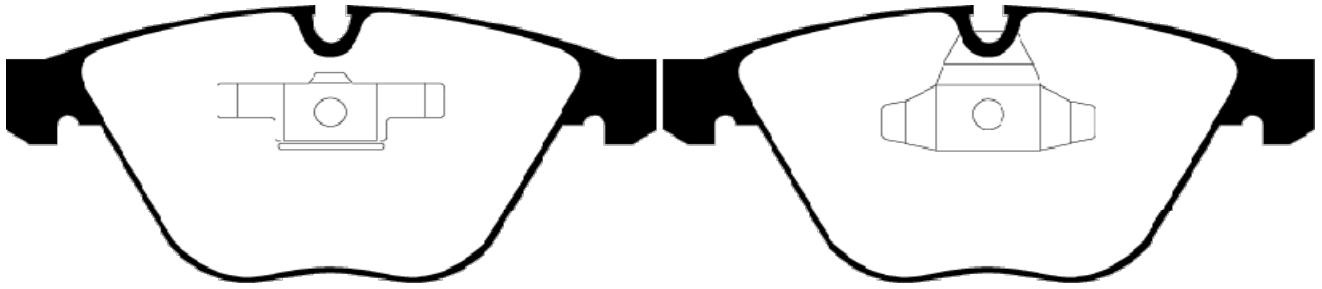

Z322**PMU** Project μ 

※原寸表示ではありません This image is not full scaled

Maker :	BMW	Size :	W: 155mm H: 68mm
Front / Rear :	Front	Thickness :	T= 19.8mm
MEMO :	.		
	.		

STREET

	NS-C	TYPE-PS		
品番	Z322 N2	Z322 N4		
JAN	4514149475651	4514149484783		
税別価格	¥16,000	¥23,000		
税込価格	¥17,600	¥25,300		

SPORTS

	TYPE HC-CS	TYPE HC+	HC M1	HC CS18
品番	Z322 H1	Z322 H2	設定無し	Z322 H5
JAN	4514149297505	4514149306665		4514149543145
税別価格	¥25,000	¥25,000		¥25,000
税込価格	¥27,500	¥27,500		¥27,500

RACING

	RACING N1	RACING N+	RACING 999	RACING 777
品番	Z322 R1	Z322 R2	Z322 R5	設定無し
JAN	4514149315827	4514149324980	4514149334149	
税別価格	¥25,000	¥25,000	¥30,000	
税込価格	¥27,500	¥27,500	¥33,000	