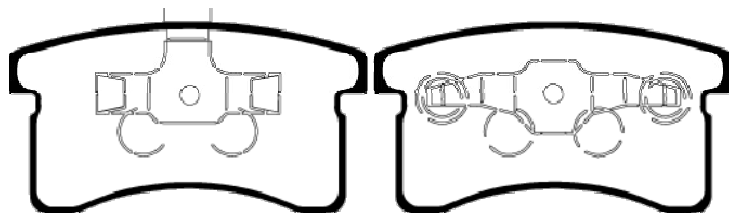

F727

PMU Project μ

Maker :	DAIHATSU
Front / Rear :	Front
Size :	W: 84.4mm / H: 49mm
Thickness :	T= 14(mm)
Memo :	

※原寸表示ではありません This image is not full scaled

	GENUINE		STREET	
	BESTOP	NS-C	B SPEC	TYPE-PS
品番	F727 BESTOP	F727 N2	F727 N3	設定なし
JAN	4514149006299	4514149042334	4514149078371	
税別価格	¥7,800	¥13,000	¥15,000	
税込価格	¥8,580	¥14,300	¥16,500	

	SPORTS			
	TYPE HC-CS	TYPE HC+	HC+ R3	HC+ XC
品番	F727 H1	F727 H2	設定なし	設定なし
JAN	4514149096399	4514149114413		
税別価格	¥23,000	¥23,000		
税込価格	¥25,300	¥25,300		
	HC M1	HC CS18		
品番	設定なし	設定なし		
JAN				
税別価格				
税込価格				