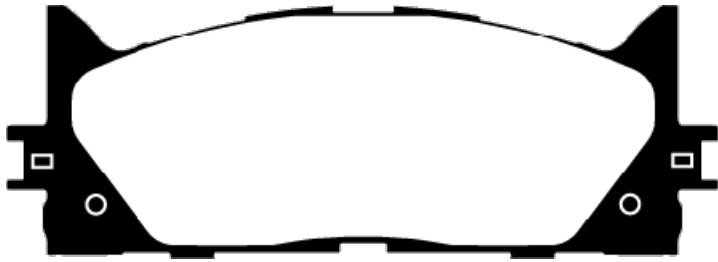

# F148

Maker :	TOYOTA/DAIHATSU
Front / Rear :	Front
Size :	W: 157.5mm / H: 57.2mm
Thickness :	T= 17(mm)
Memo :	

※原寸表示ではありません This image is not full scaled

	GENUINE		STREET	
	BESTOP	NS-C	B SPEC	TYPE-PS
品番	F148 BESTOP	F148 N2	F148 N3	設定なし
JAN	4514149000501	4514149036548	4514149072584	
税別価格	¥9,800	¥13,000	¥15,000	
税込価格	¥10,780	¥14,300	¥16,500	

	SPORTS			
	TYPE HC-CS	TYPE HC+	HC+ R3	HC+ XC
品番	F148 H1	F148 H2	設定なし	設定なし
JAN	4514149090601	4514149108627		
税別価格	¥23,000	¥23,000		
税込価格	¥25,300	¥25,300		
	HC M1	HC CS18		
品番	設定なし	設定なし		
JAN				
税別価格				
税込価格				