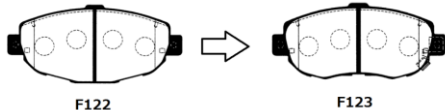

[*1]ブレーキパッドを「F122」から「F123」へ変更した場合に限りご使用頂けます。(The code for 「F122」is changed to「F123」, performance and installation method is not affected.)

ブレーキパッドを「F122」から「F123」へ変更した場合に限り、ご使用頂けます。

[*5]純正装着品は逆ベンチ型となりますが、SPPT109は同一寸法ですが逆ベンチ型ではございません。(This product's ventilation and cooling fin layout differs from the genuine layout, however, it does not effect the performance and can be installed with the same method.)

[*7]ホイールが2.0mm外側へオフセット装着されます。(There will be an 2.0mm offset increase after installation.)

[*8] G'sを除く。(Except G's)

[*9]純正品よりもベルハウジングを1.0mm厚く製作しております。交換した場合、ホイールが1.0mm外側へオフセット装着されます。(The bell house is 1.0mm thicker than the genuine bell house. There will be an extra 1.0mm wheel offset once installed.)

[*10]在庫が終了次第、廃番とさせていただきます。