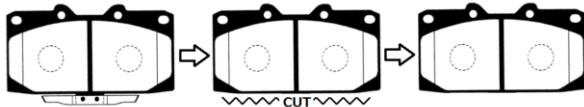

[*1] 在庫が終了次第、廃番とさせていただきます。

[*2] 純正ブレンボブレーキシステム装着車。(For vehicles with Brembo Brake System)

[*4] アケボノ製 フロント4POTキャリパー/リヤ2POTキャリパー標準装着車。(For vehicles using Akebono Front 4POT Caliper and Rear 2POT Caliper)

[*5] ホイールが2.0mm外側へオフセット装着されます。(There will be an 2.0mm offset increase after installation.)

[*6] ホイールが2.2mm外側へオフセット装着されます。(There will be an 2.2mm offset increase after installation.)

[*7] ホイールが0.3mm外側へオフセット装着されます。There will be an 0.3mm offset increase after installation.

[*8] 装着の際、ブレーキパッド残量センサー部、カットが必要です。(図参照) (Modification (Cutting) of the break pad sensor is needed for proper installation (See Fig.))

残量センサー部をカット

[*9] 防錆処理は、パーカー処理となります。

[*10] 黒塗装タイプになります。(Black coated type)