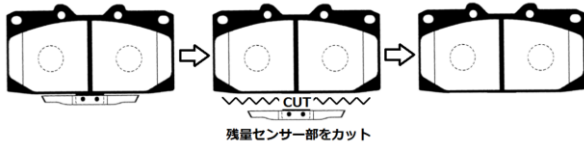

[*1] 在庫が終了次第、廃番とさせていただきます。

[*2] 純正ブレンボブレーキシステム装着車。(For vehicles with Brembo Brake System)

[*4] アケボノ製 フロント4POTキャリパー/リヤ2POTキャリパー標準装着車。(For vehicles using Akebono Front 4POT Caliper and Rear 2POT Caliper)

[*5] ホイールが2.0mm外側へオフセット装着されます。(There will be an 2.0mm offset increase after installation.)

[*6] ホイールが2.2mm外側へオフセット装着されます。(There will be an 2.2mm offset increase after installation.)

[*7] ホイールが0.3mm外側へオフセット装着されます。There will be an 0.3mm offset increase after installation.

[*8] 装着の際、ブレーキパッド残量センサー部、カットが必要です。(図参照) (Modification (Cutting) of the break pad sensor is needed for proper installation (See Fig.))

[*9] 防錆処理は、パーカー処理となります。

[*10] 黒塗装タイプになります。(Black coated type)