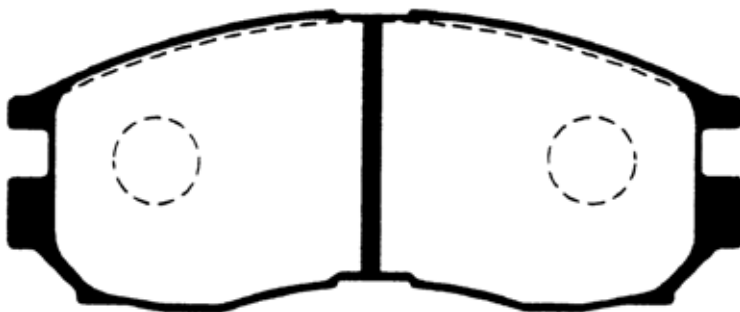

F551

原寸表示ではありません。

サイズ	Wide: 127.8mm	Front/Rear	FRONT
備考	N11/13/21/28W, N23WG<TURBO> (RVR)		
	D22/27/32/38A (ECLIPSE), N33W/43W (CHARIOT)		