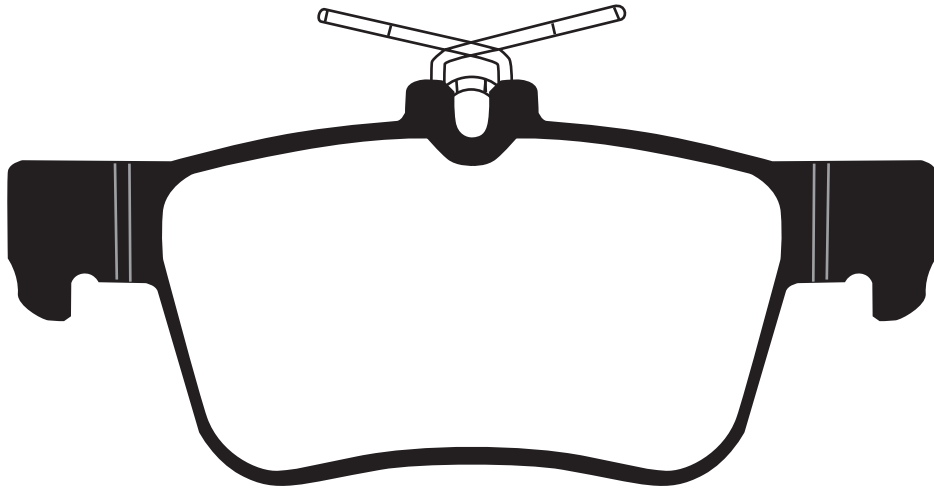

R385

W: 122.5mm H: 53.4 mm T: 15.0mm

W: 122.5mm H: 48.4 mm T: 15.0mm

※原寸表示ではありません。  
This image is not full scaled

サイズ	
備考	