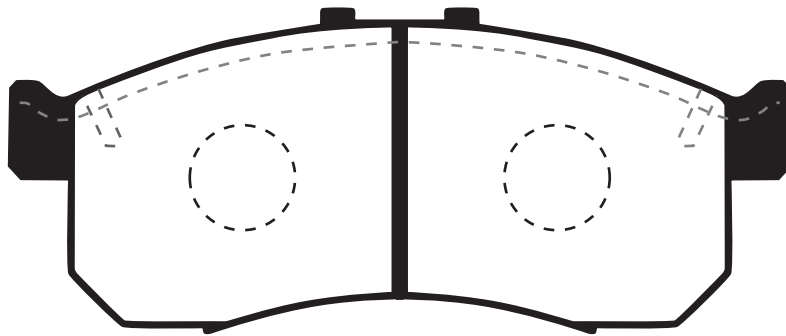

F341

※原寸表示ではありません。

サイズ	W: 103.8mm H: 42.8mm T: 14.3mm
備考	