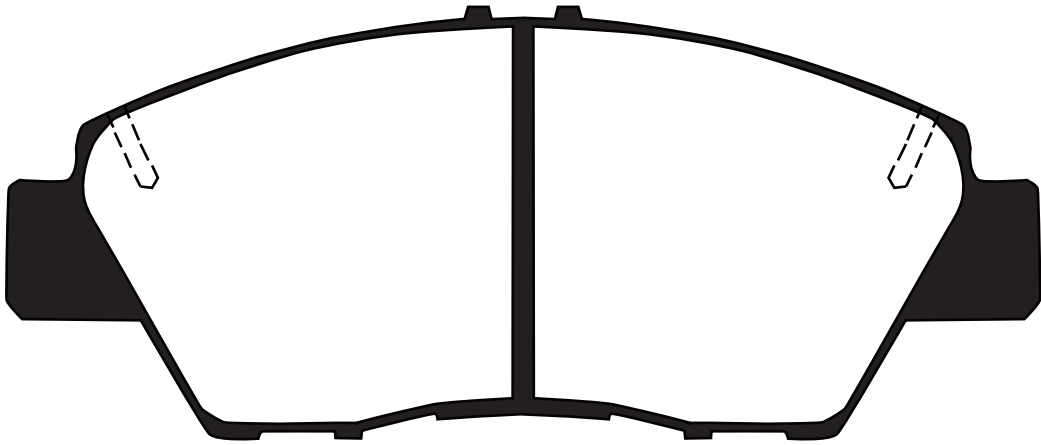

F338

※原寸表示ではありません。

サイズ	W: 136.4mm H: 56.4mm T: 16.0mm
備考	