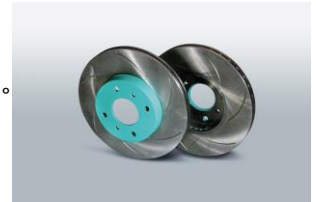

●BMW

- ・MINI CLUBMAN F54 JOHN COOPER WORKS 年式 19.10～ 型式 : JZJCWM
- ・MINI CROSSOVER F60 JOHN COOPER WORKS 年式 19.10～ 型式 : YZ20
- ・X2 F39 YN20 19.01～
- ・X2 F40 M135i 7L20 19.11～

リヤ 新規適合品番 : **Z624**

●TOYOTA カローラツーリング ZRE212W 電動パーキングブレーキ車 適合訂正

●SUZUKI エブリイワゴン、キャリー DA17V/DA17W/DA16T 適合表記変更

●SUBARU インプレッサスポーツ GP2/GP3 適合訂正

●MITSUBISHI アウトランダー/アウトランダーPHEV GF8W/GG2W/GG3W 適合訂正

■ブレーキローター

ご好評いただいております **SCR PURE PLUS6** ローターに新規適合車種を追加いたしました。