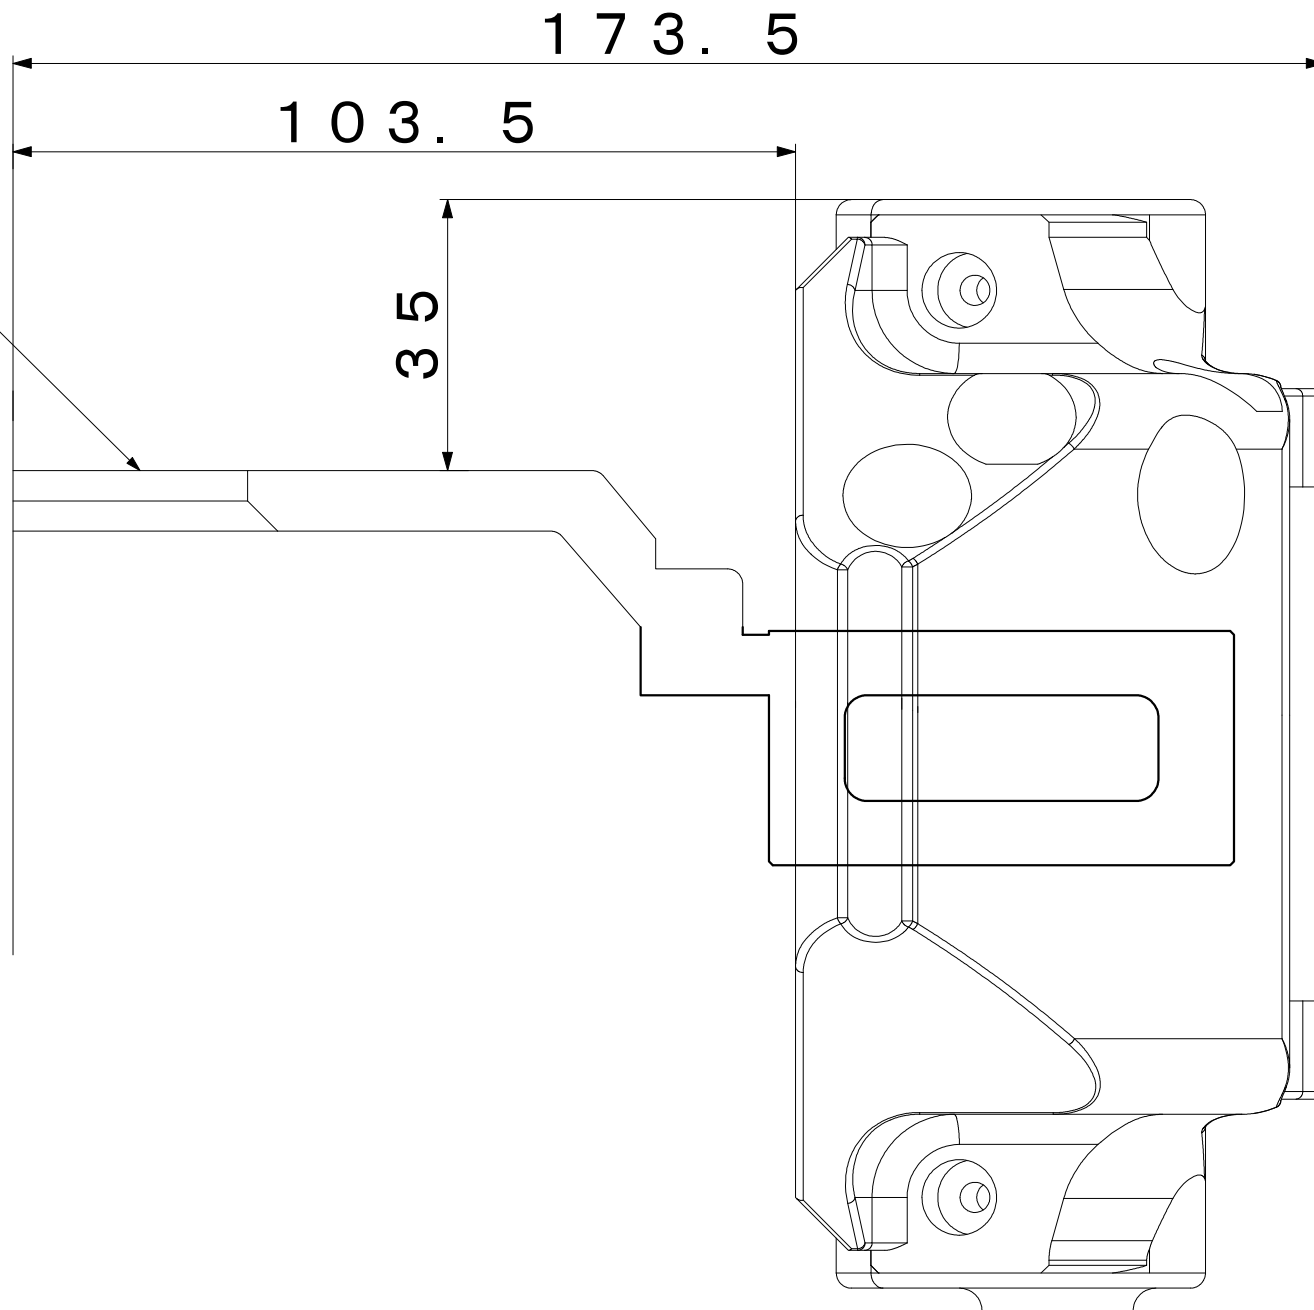

ホイール取り付け面

FS4M-T104SP