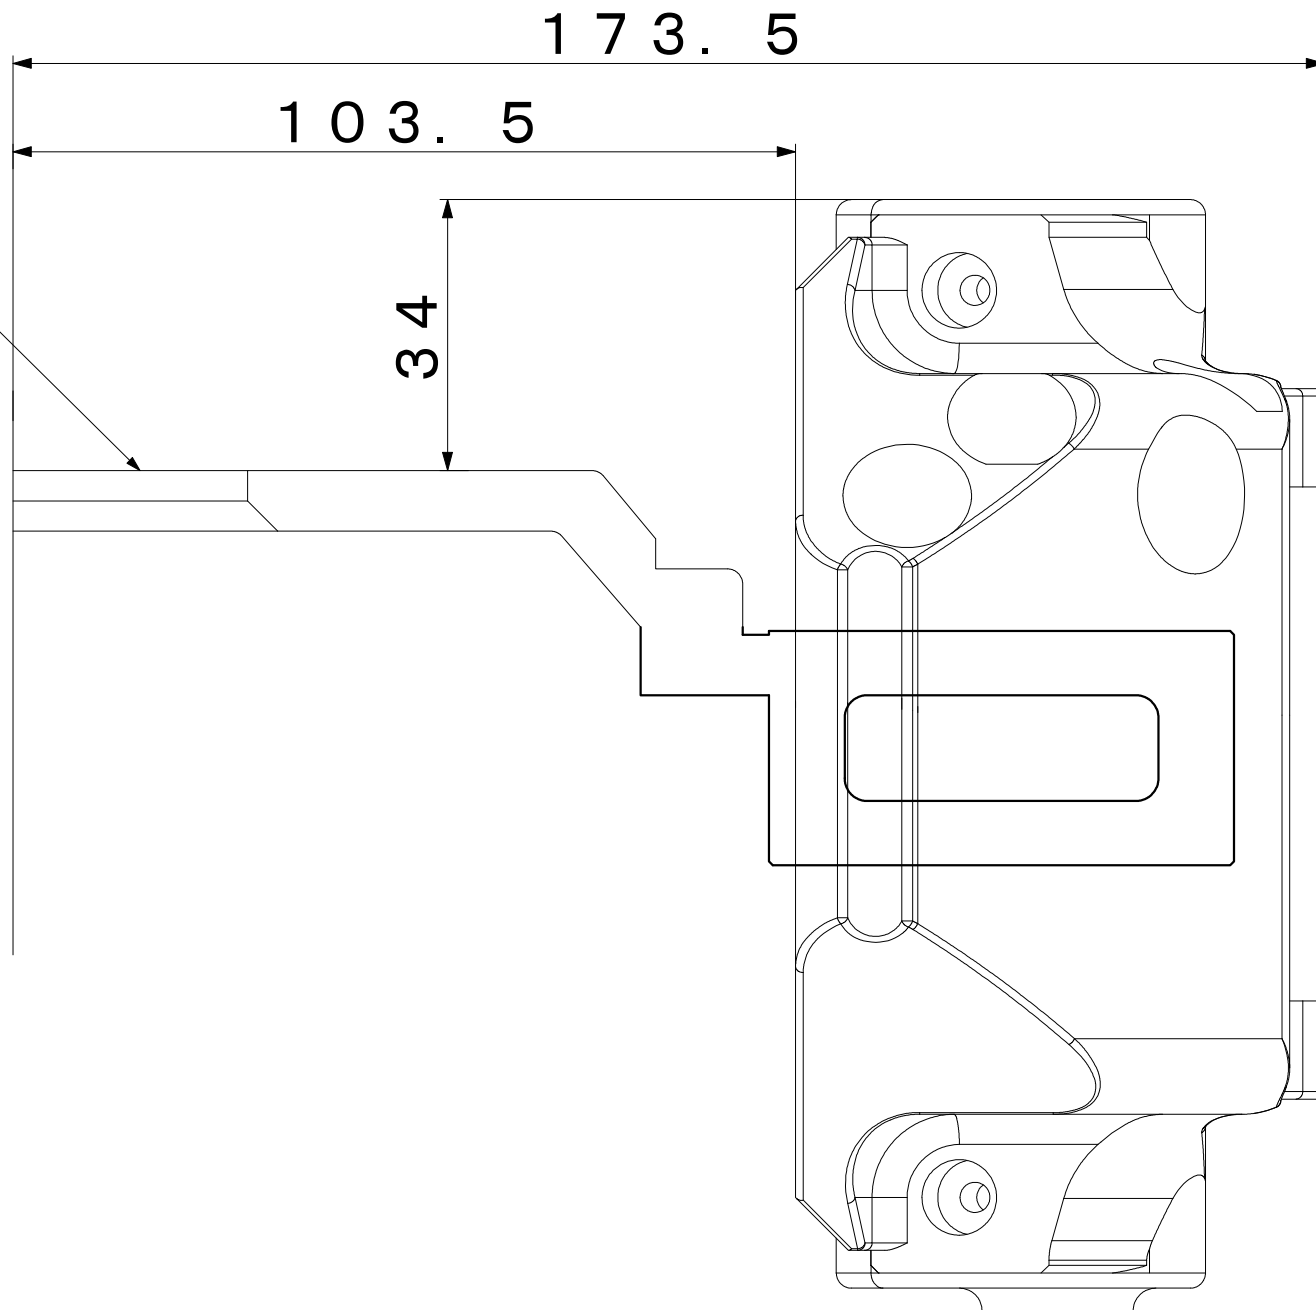

ホイール取り付け面

FS4M-T104GP