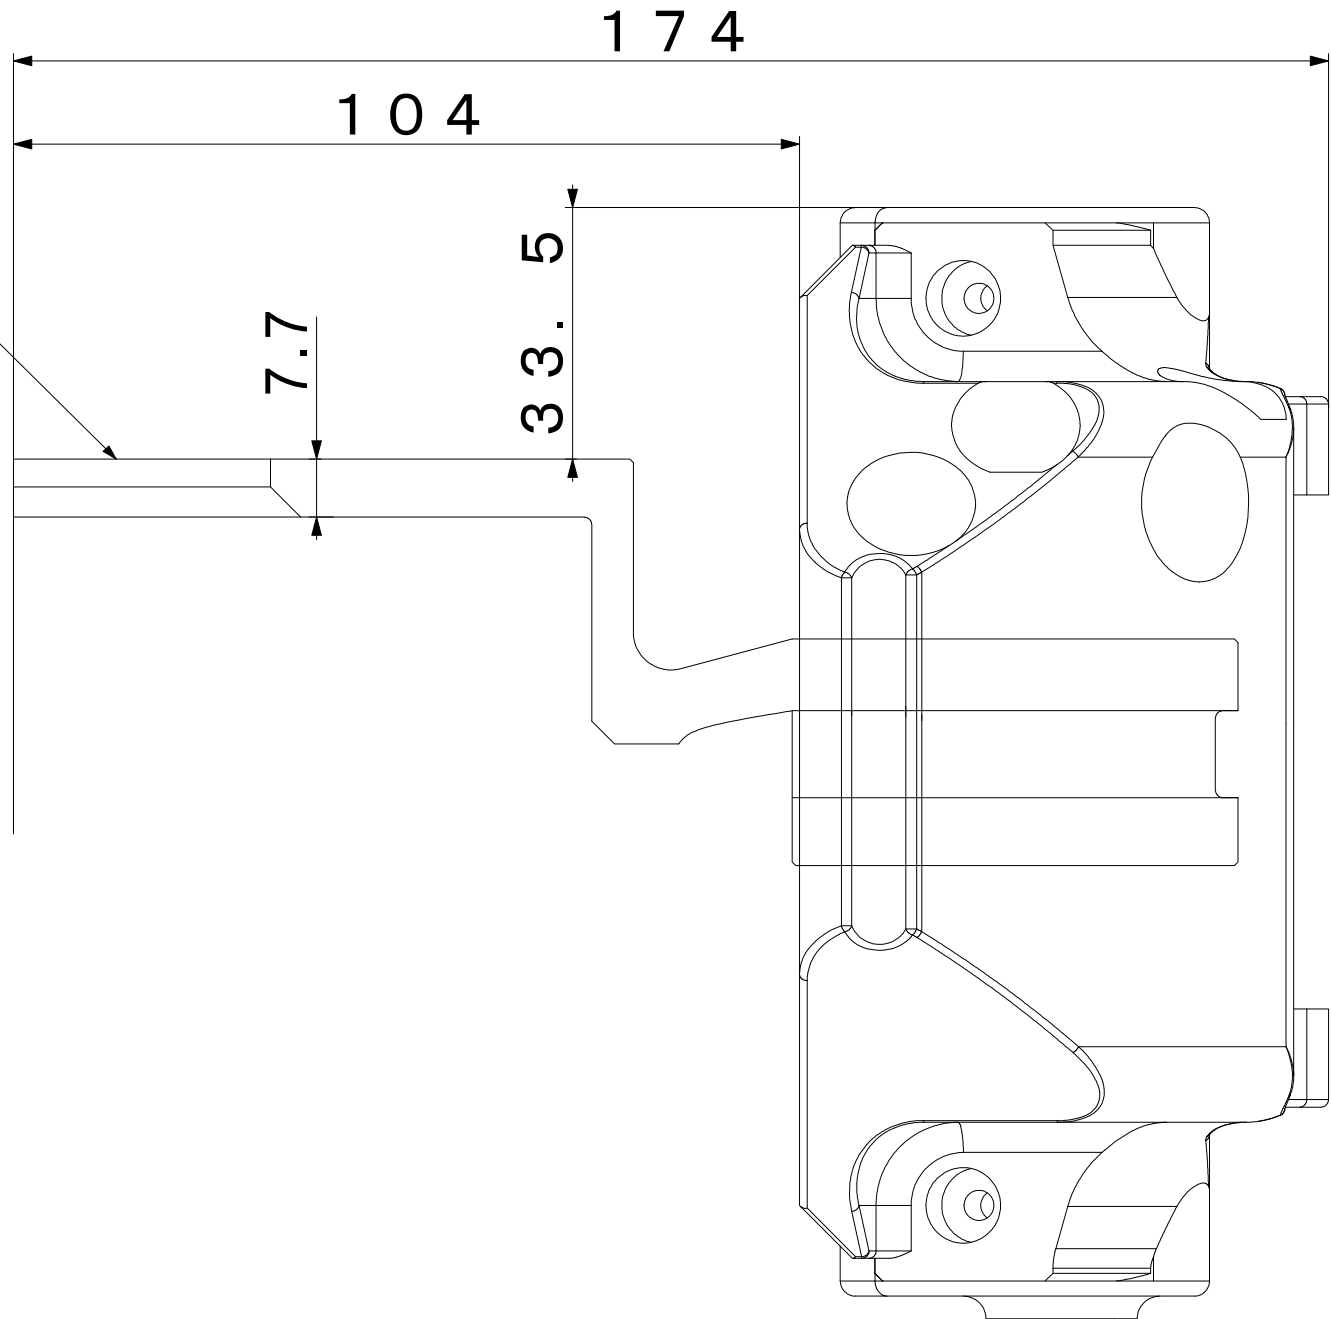

ホイール取り付け面

FS4M-N116SC