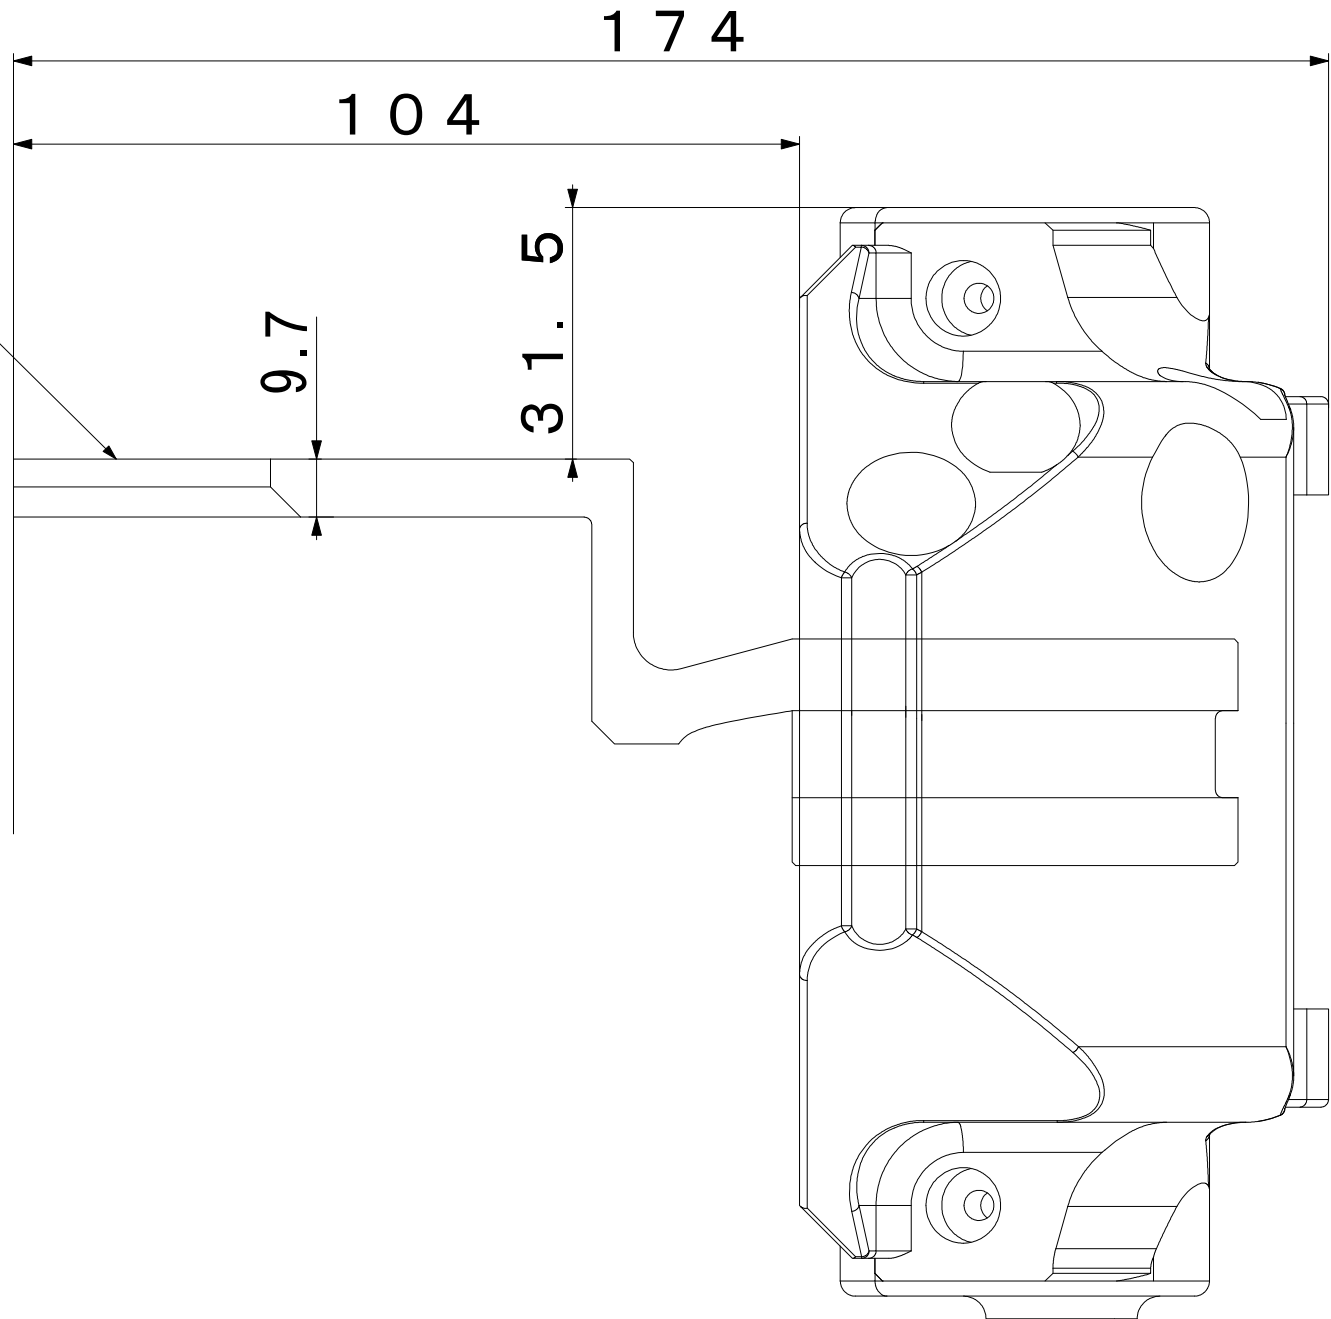

ホイール取り付け面

FS4M-N109GP