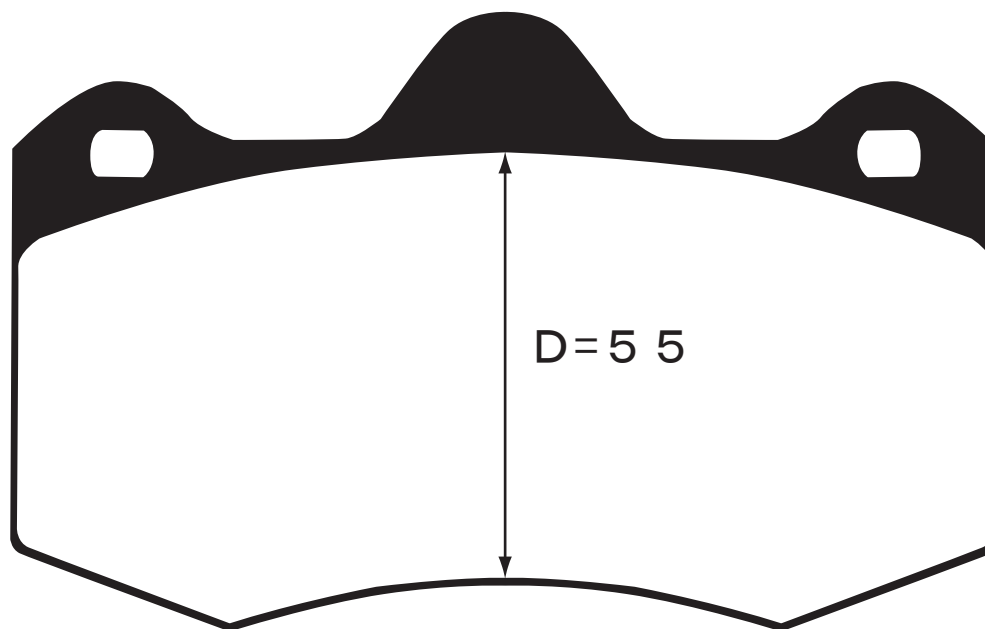

F1660D55

※原寸表示ではありません。
This image is not full scaled

サイズ	W:130mm H:80.6mm T=16.8mm
備考	AP CP6600D55