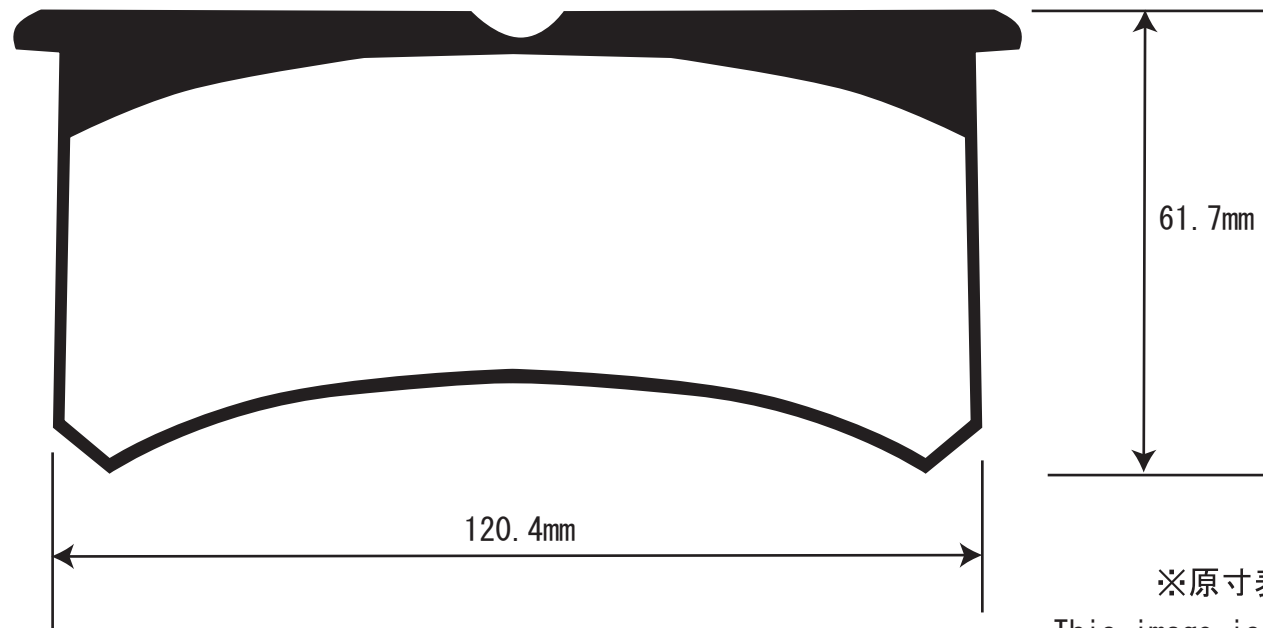

**F1102**

※原寸表示ではありません。  
This image is not full scaled

|     |                             |
|-----|-----------------------------|
| サイズ | W:133.0mm H:61.7mm T:18.0mm |
| 備考  | Wilwood 7420                |