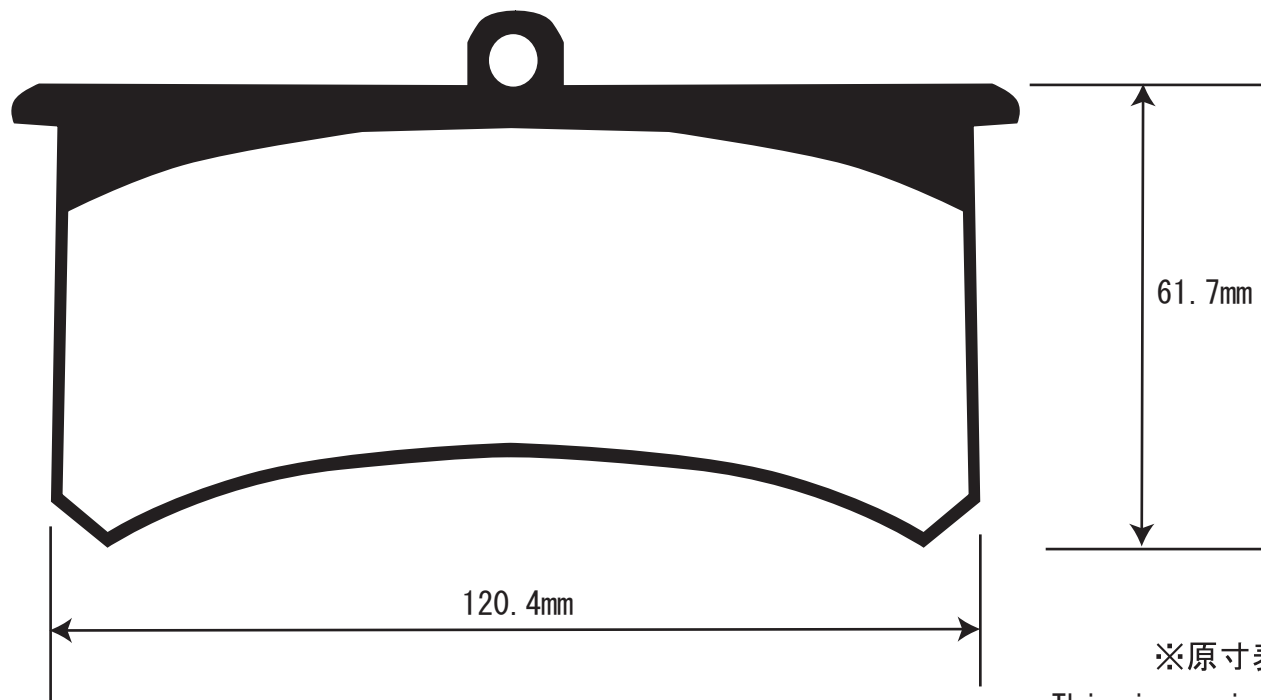

F1101

※原寸表示ではありません。
This image is not full scaled

サイズ	W:133.0mm H:70.65mm T:18.0mm
備考	Wilwood 7320