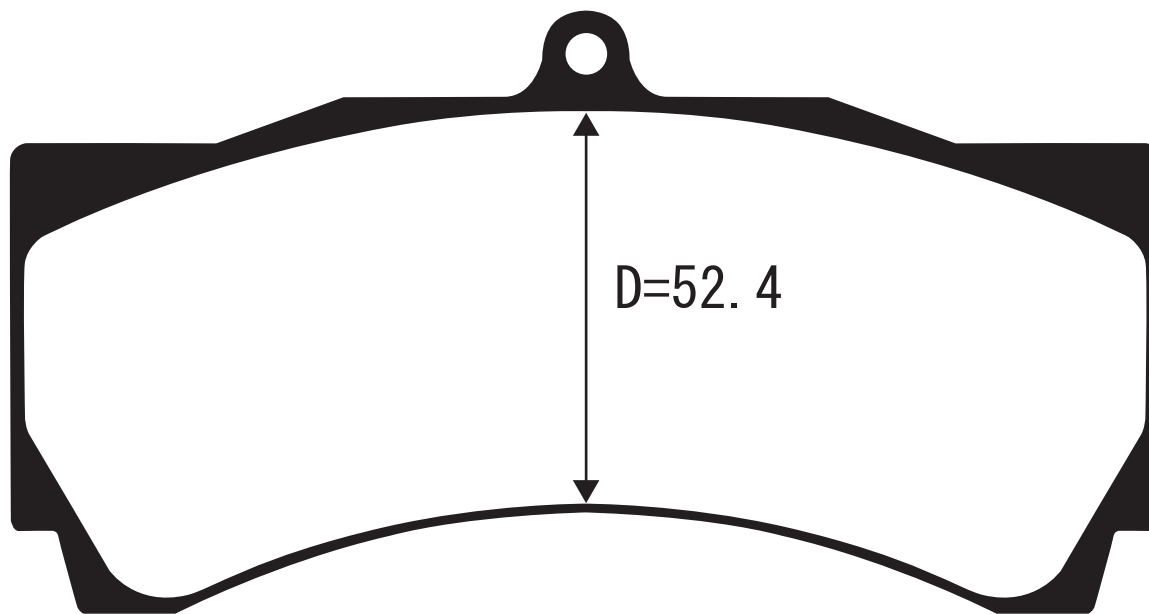

F1090

※原寸表示ではありません。

This image is not full scaled

サイズ	W:151.9mm H:79.4mm T=18.0 / 25.0mm
備考	AP