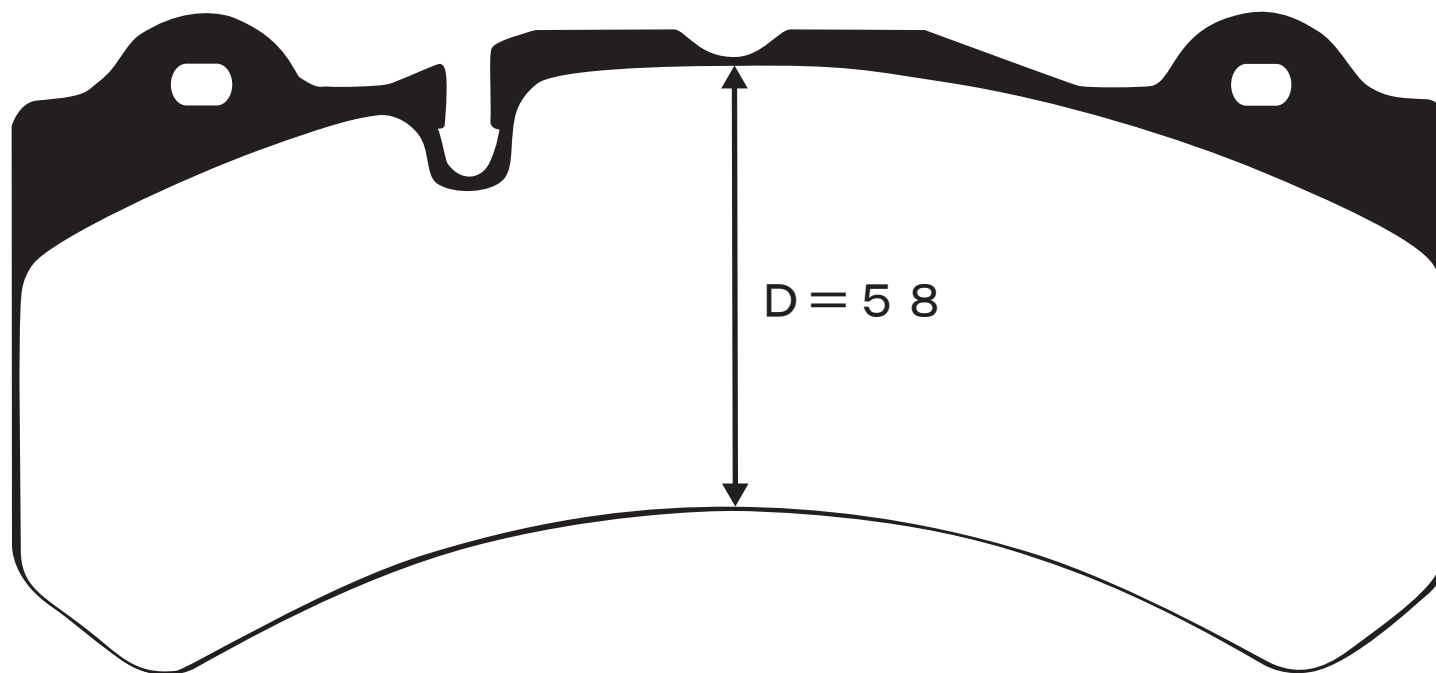

**F1064**

※原寸表示ではありません。

サイズ	W:189.9mm H:87.0mm T:16.5mm
備考	Brembo 6pot