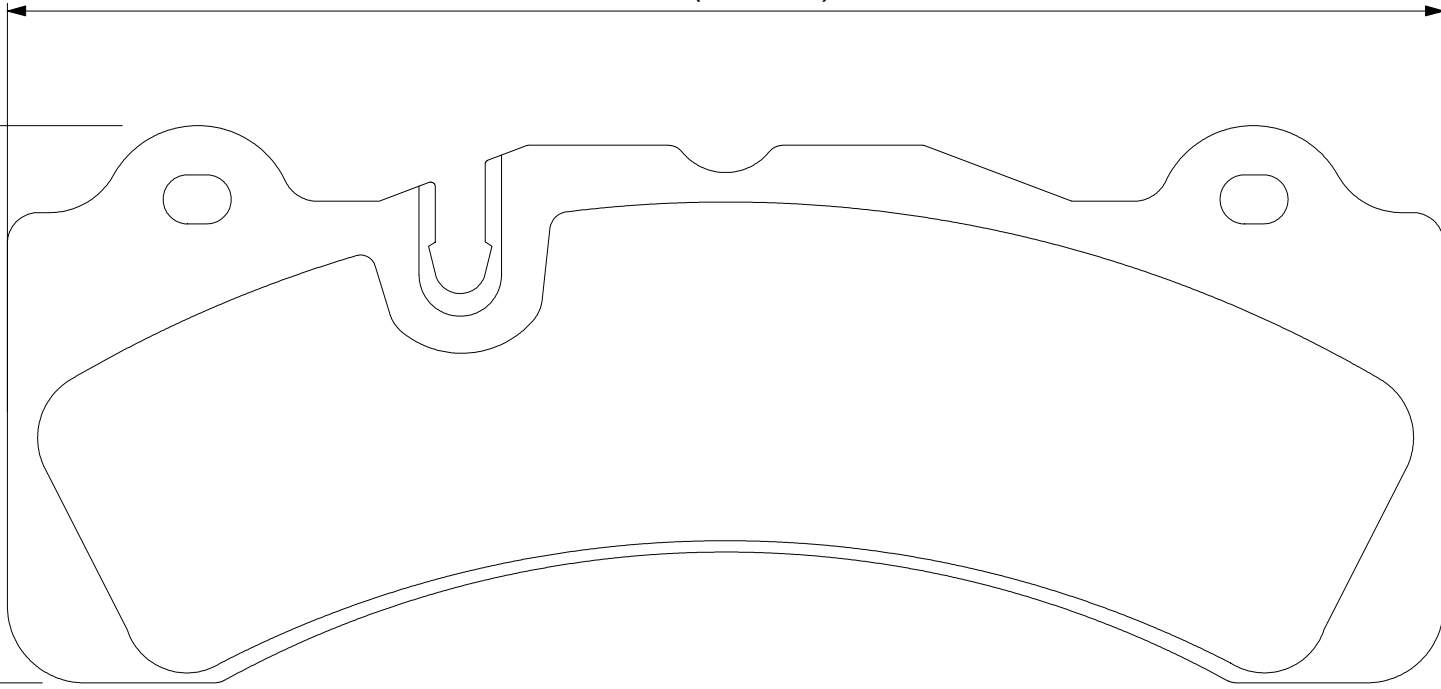

Z530

Project μ

A

B

C

D

E

F

7.48 (190.00)

.649 (16.50)

2.90 (73.7)

Brembo caliper family M