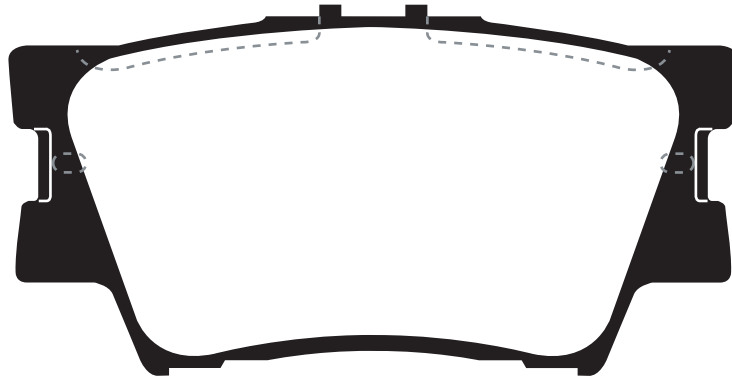

R148

※原寸表示ではありません。

サイズ	Wide:96.5mm	Front/Rear	REAR
備考	CAMRY		