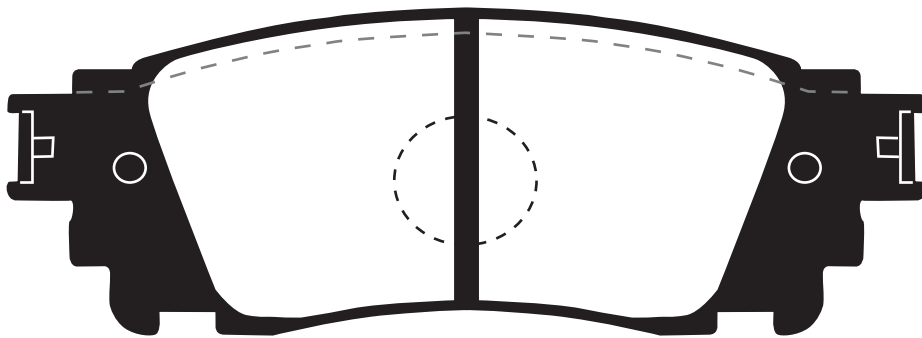

R115

※原寸表示ではありません。

サイズ	W: 121.1mm H:42.9mm T: 15.0mm
備考	