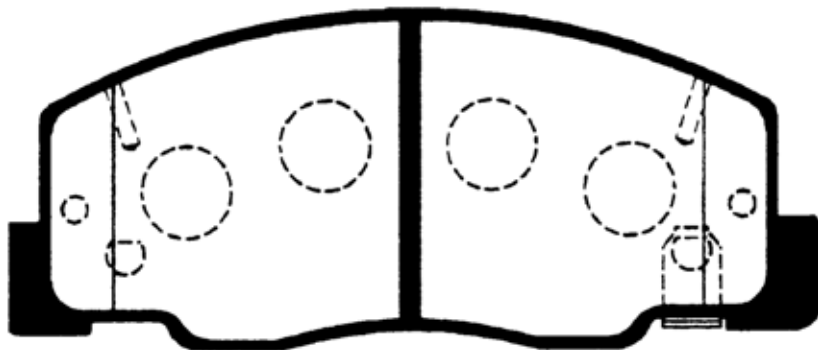

F145

原寸表示ではありません。

サイズ	Wide: IN 128.0mm/OUT 126.5mm
備考	TCR10W/11W/20W/21W (ESTIMA)
	SR40G/50G (TOWN ACE), CR40G (LIGHT ACE)