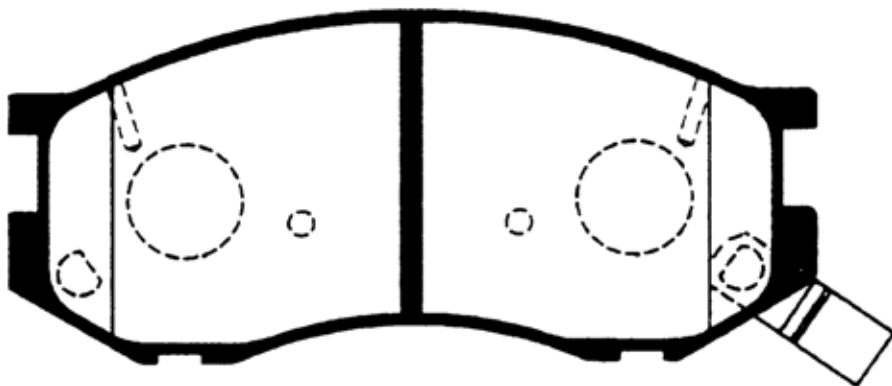

F145

原寸表示ではありません。

サイズ	Wide: IN 128.0mm/OUT 126.5mm
備考	TCR10W/11W/20W/21W (ESTIMA)
	SR40G/50G (TOWN ACE), CR40G (LIGHT ACE)