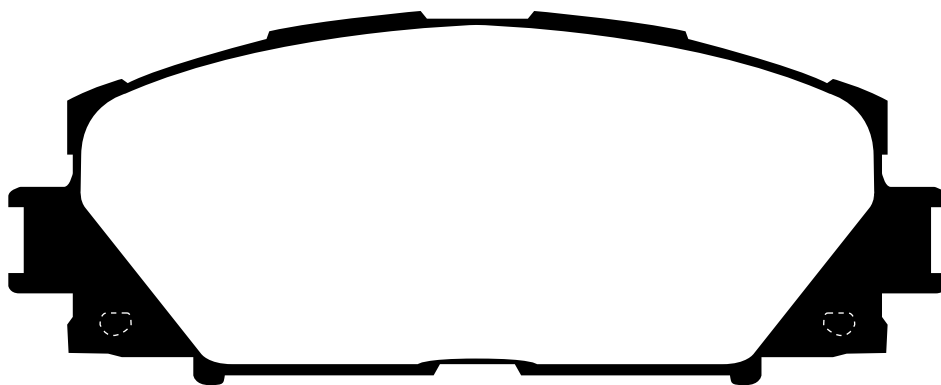

F138

※F134と同形状ですが、厚み違いとなります。

※原寸表示ではありません。

サイズ

W: 123.5mm H: 49.5mm T: 15.5mm

備考

ZVW30 (PRIUS 1.8L)