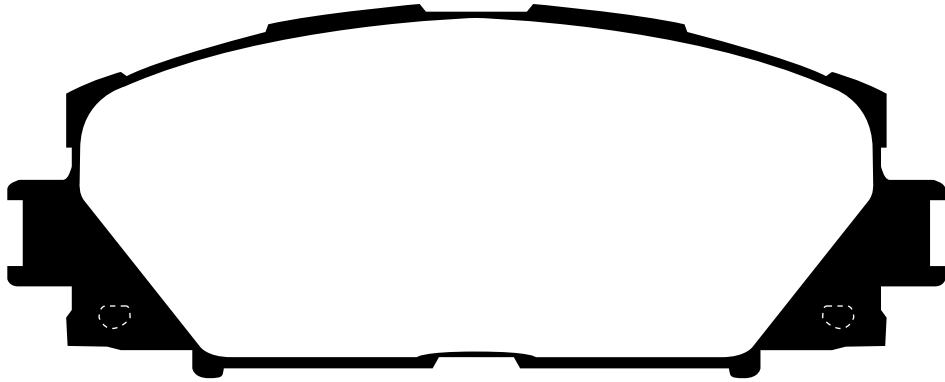

F134

※F138と同形状ですが、厚み違いとなります。

※原寸表示ではありません。

サイズ	W: 123.5mm H: 49.5mm T: 17.5mm
備考	SCP90, NCP95, NCP91(RS)
	VITZ