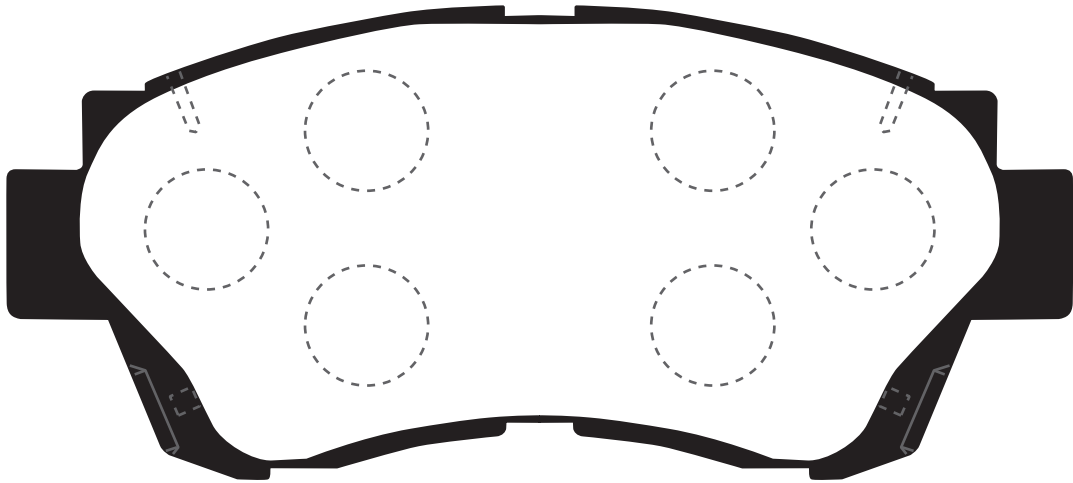

F121

※原寸表示ではありません。

| | |
|-----|------------------------------|
| サイズ | W: 141mm H: 62.5mm T: 17.0mm |
| 備考 | |