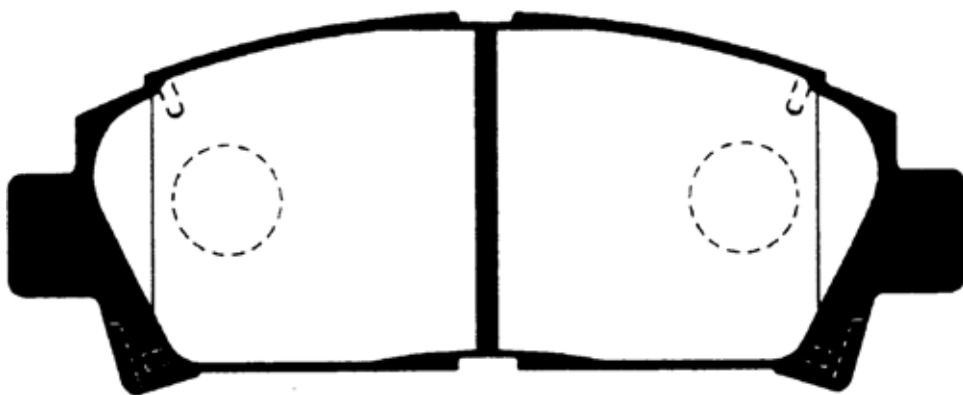

F101

原寸表示ではありません。

サイズ	Wide: 141.0mm
備考	AE101/111, ST202/203, SW20