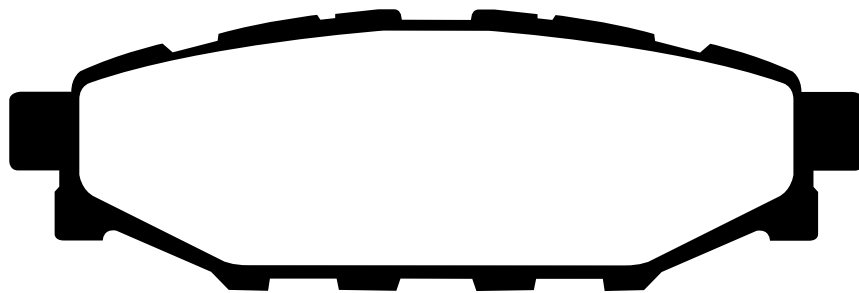

R914

※原寸表示ではありません。

サイズ

W: 110mm H: 37.0mm T: 13.0mm

備考

EXIGA (YA4/5), LEGACY (BL/BP5-NA)

OUTBACK (BP9, BPE), IMPREZA (GH7/8)