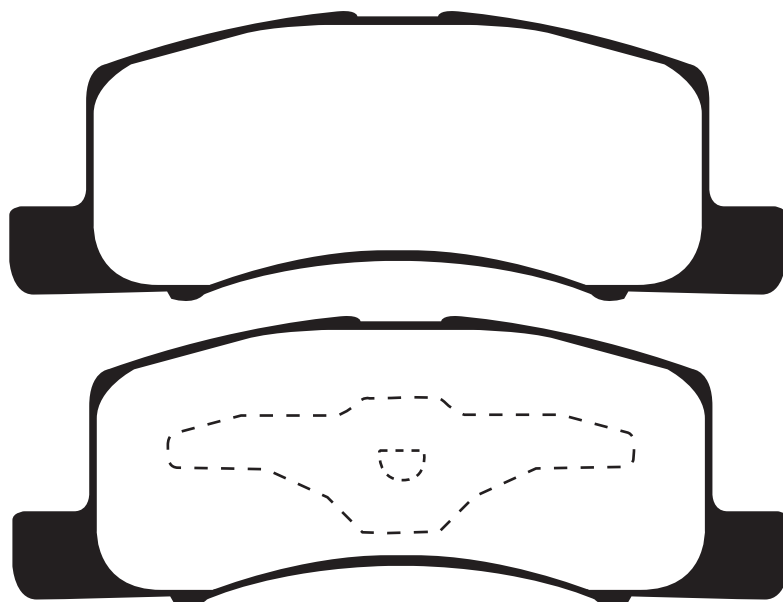

F542

※原寸表示ではありません。

サイズ

W: 103.5mm

備考

MITSUBISHI MINICA