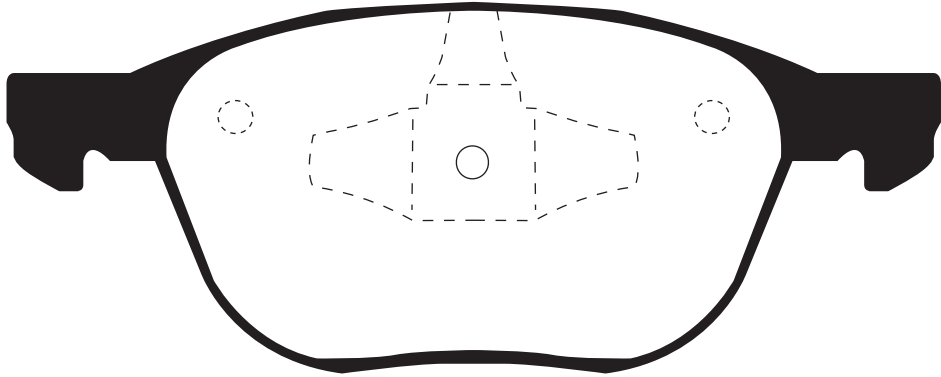

F421

※原寸表示ではありません。

サイズ	Wide: In 155.3mm/Out 156.5mm
備考	BK3P/5P/EP (AXELA), CR3W/EW (PREMACY)