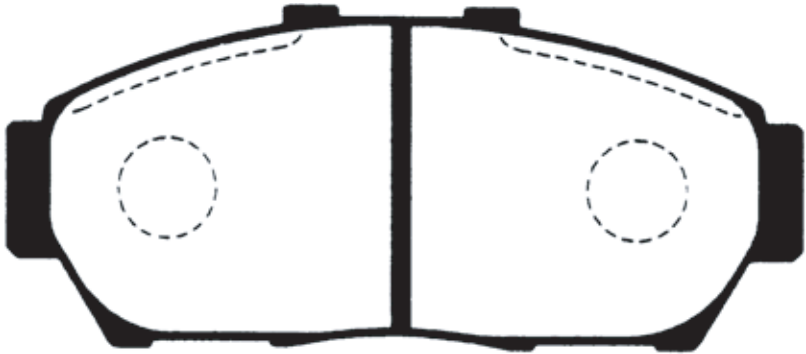

F399

※原寸表示ではありません。

サイズ	Wide: 129.0mm	Front/Rear	FRONT
備考	INTEGRA TypeR 96Spec (DC2), (DB6/7/8)		